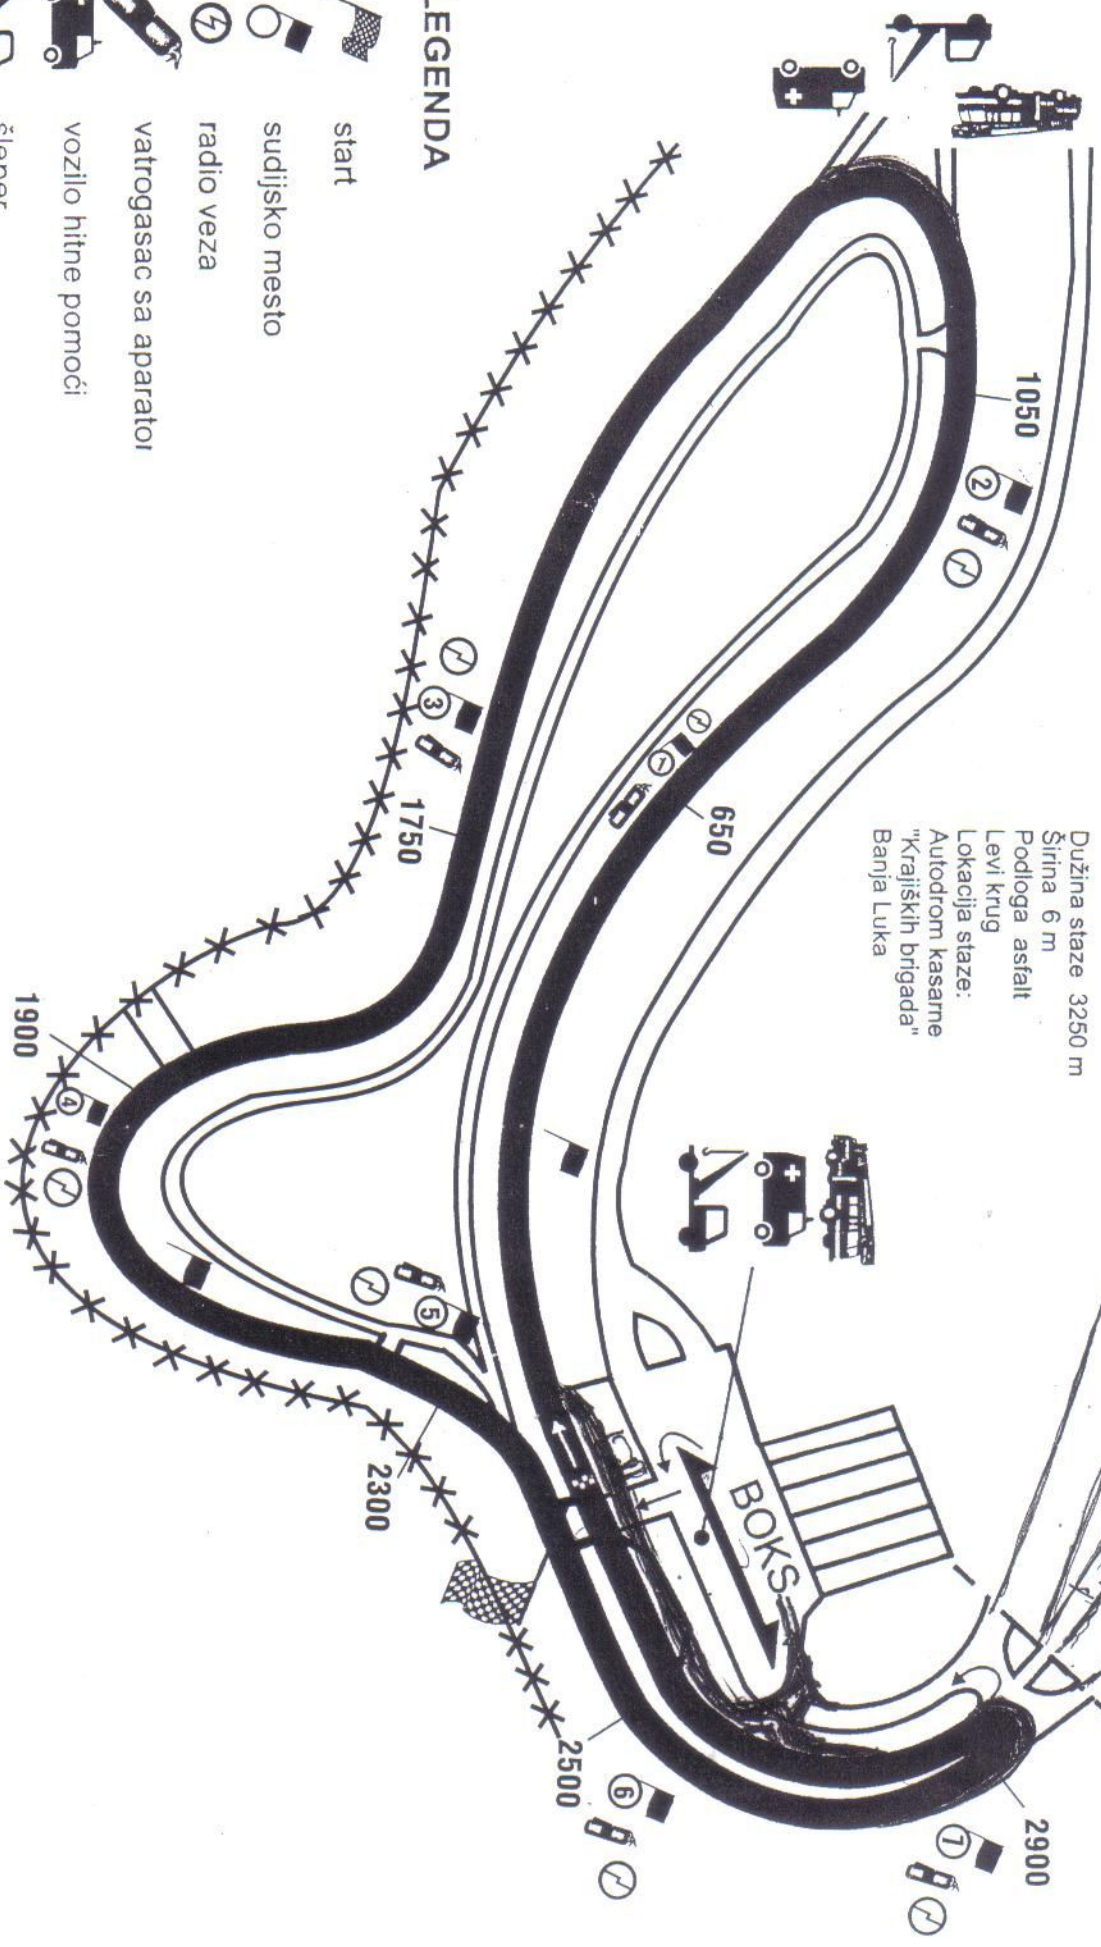

AUTO STAZA "ZALUŽANI" BANJA LUKA

Dužina staze 3250 m
 Širina 6 m
 Podloga asfalt
 Levi krug
 Lokacija staze:
 Autodrom kasarne
 "Krajiških brigada"
 Banja Luka

LEGENDA

-  start
-  sudijsko mesto
-  radio veza
-  vatrogasac sa aparator
-  vozilo hitne pomoći
-  šleper
-  vatrogasno vozilo