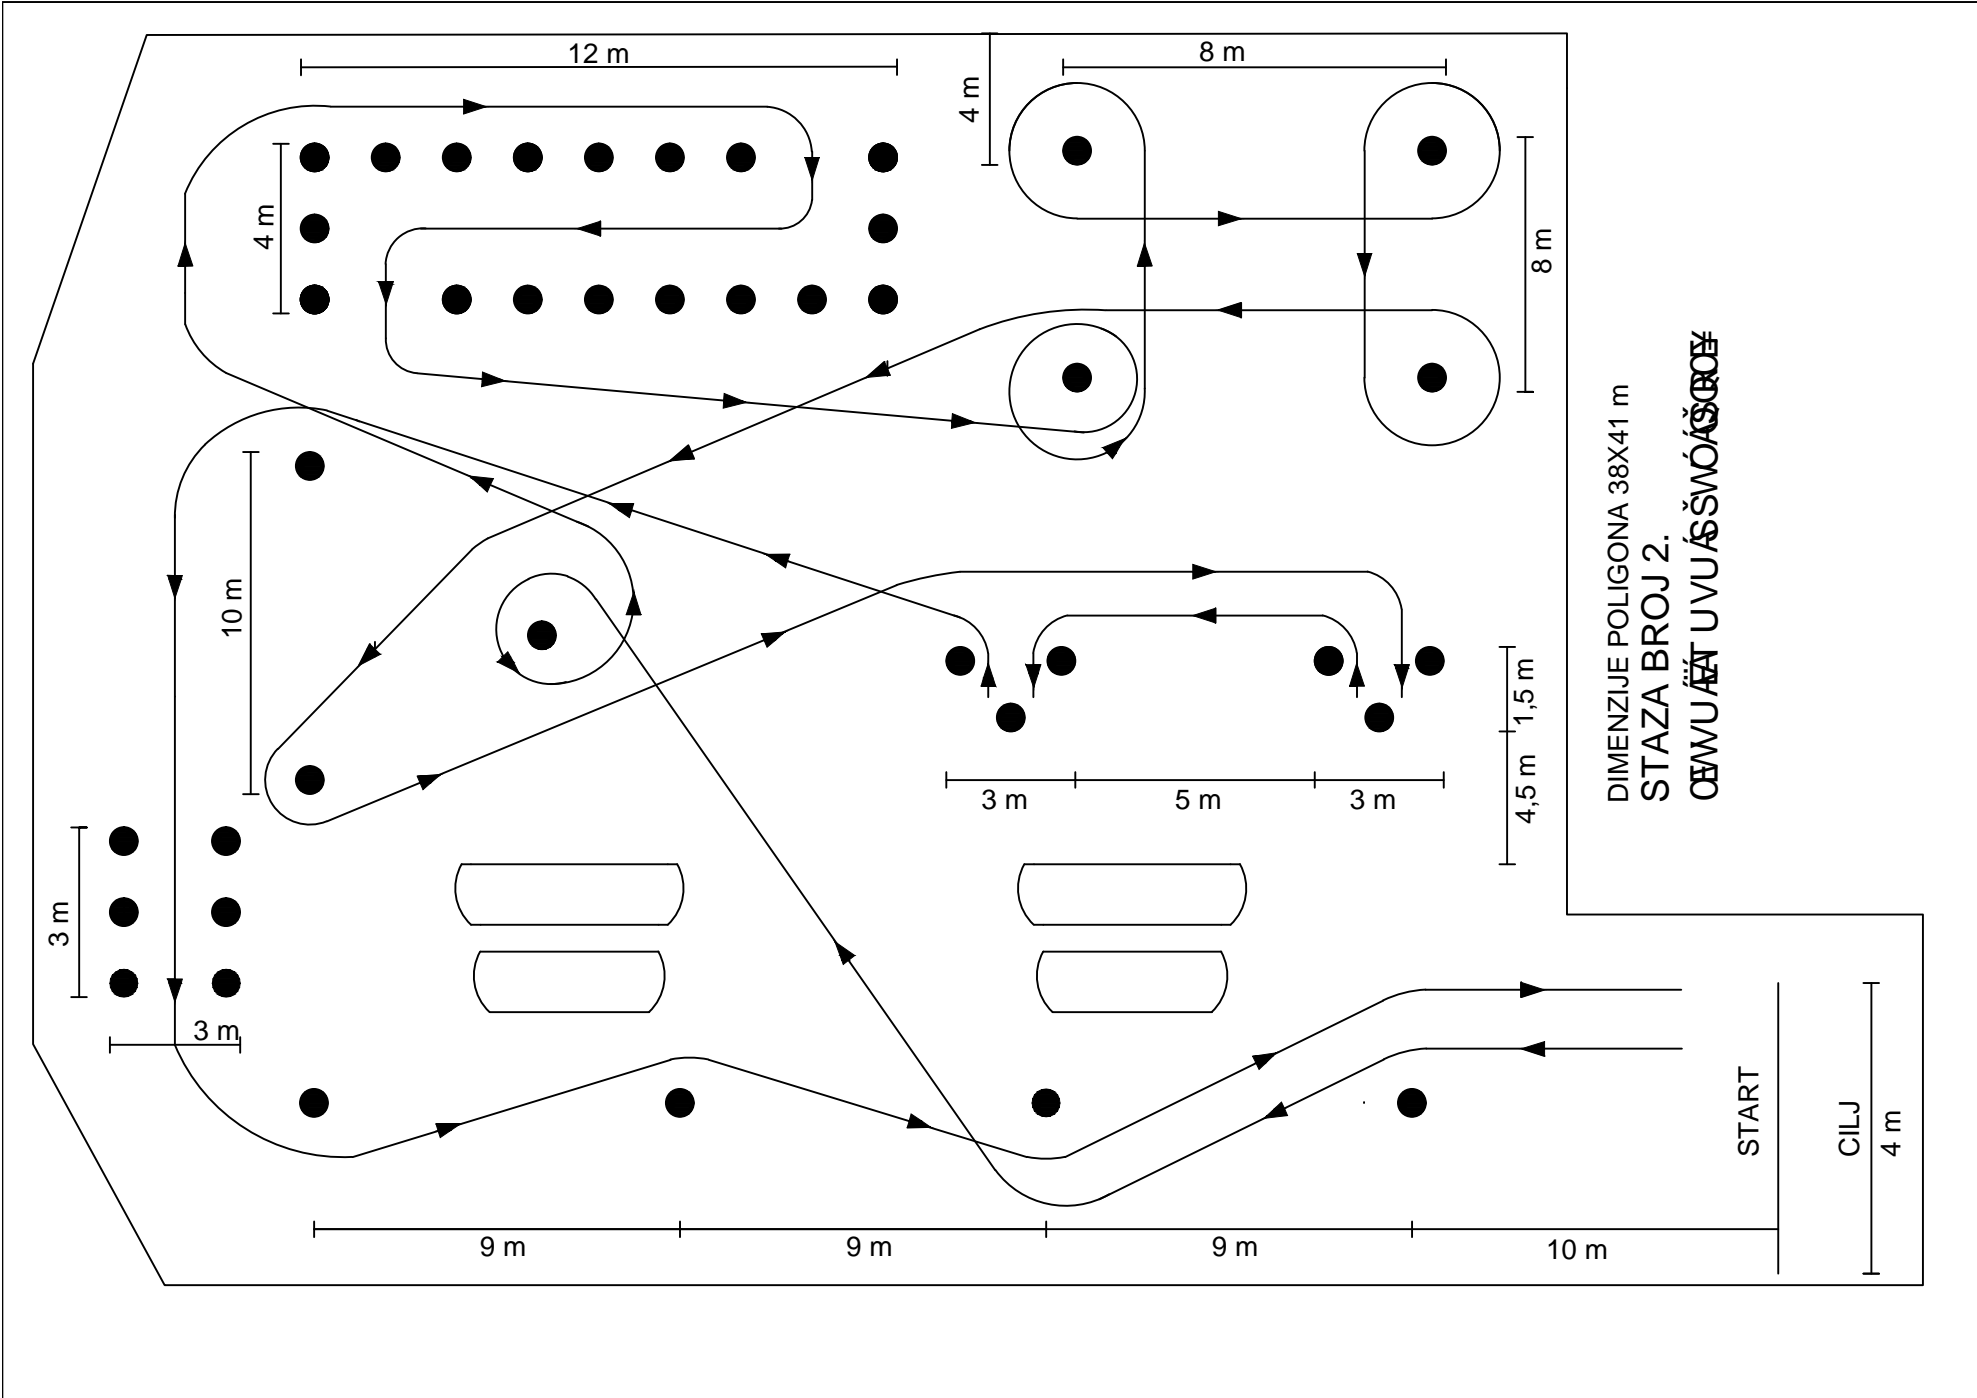

DIMENZIJE POLIGONA 38X41 m  
 STAZA BROJ 1.  
 ČEŠU ĀĀT UVU ĀŠMŌ ĀŠČE

START

CILJ  
 4 m

DIMENZIJE POLIGONA 38X41 m  
 STAZA BROJ 2.  
 ČEUVUĀT UVUĀŠNŌĀŠĀ

START

CILJ  
 4 m