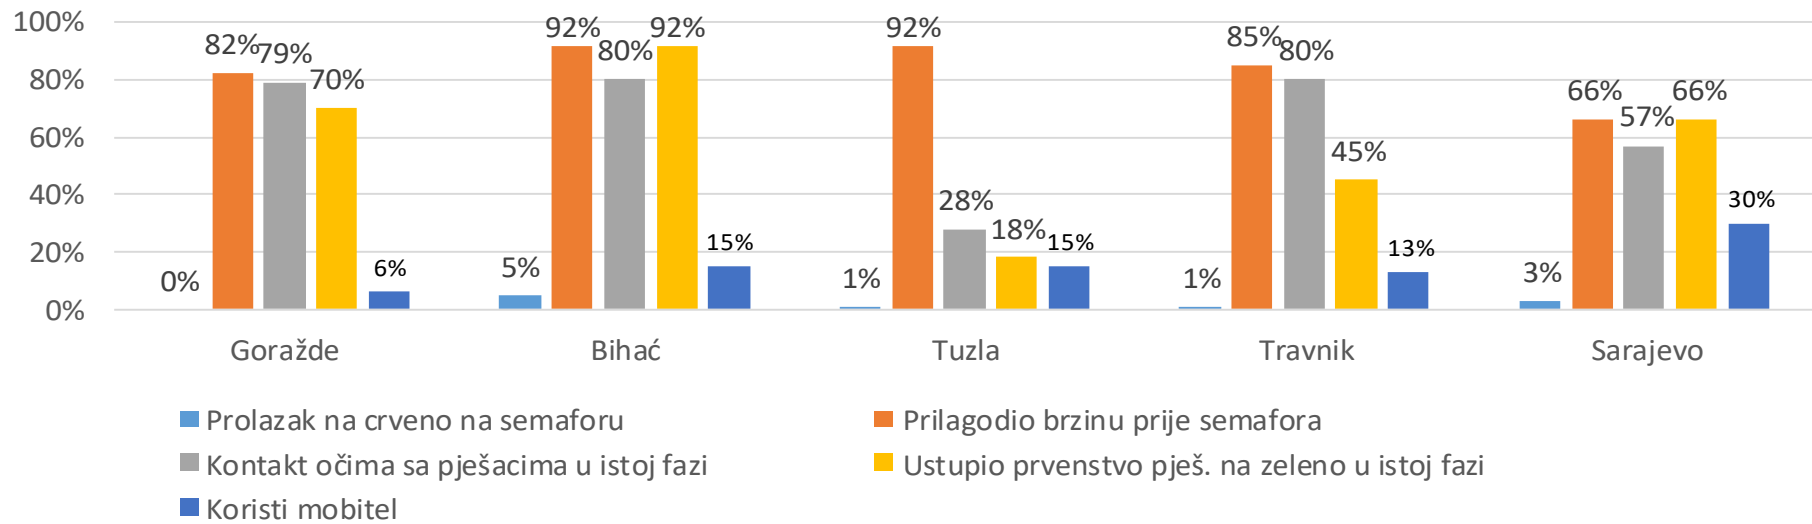

PJEŠACI (semaforizirani pješački prijelaz)

■ Prelazak na crveno
 ■ Pažnja na brzinu i udaljenost vozila
 ■ Kontakt očima sa vozačem
 ■ Kreće se desnom stranom pješačkog prijelaza
 ■ koristi mobitel

■ Prelazak na crveno
■ Kontakt očima s vozačem
■ Koristi mobitel

■ Pažnja na brzinu i udaljenost vozila
■ Kreće se desnom stranom za pješake

VOZAČI (semaforizirani pješački prijelaz)

PJEŠACI (nezaštićeni pješački prijelaz)

VOZAČI (nezaštićeni pješački prijelaz)