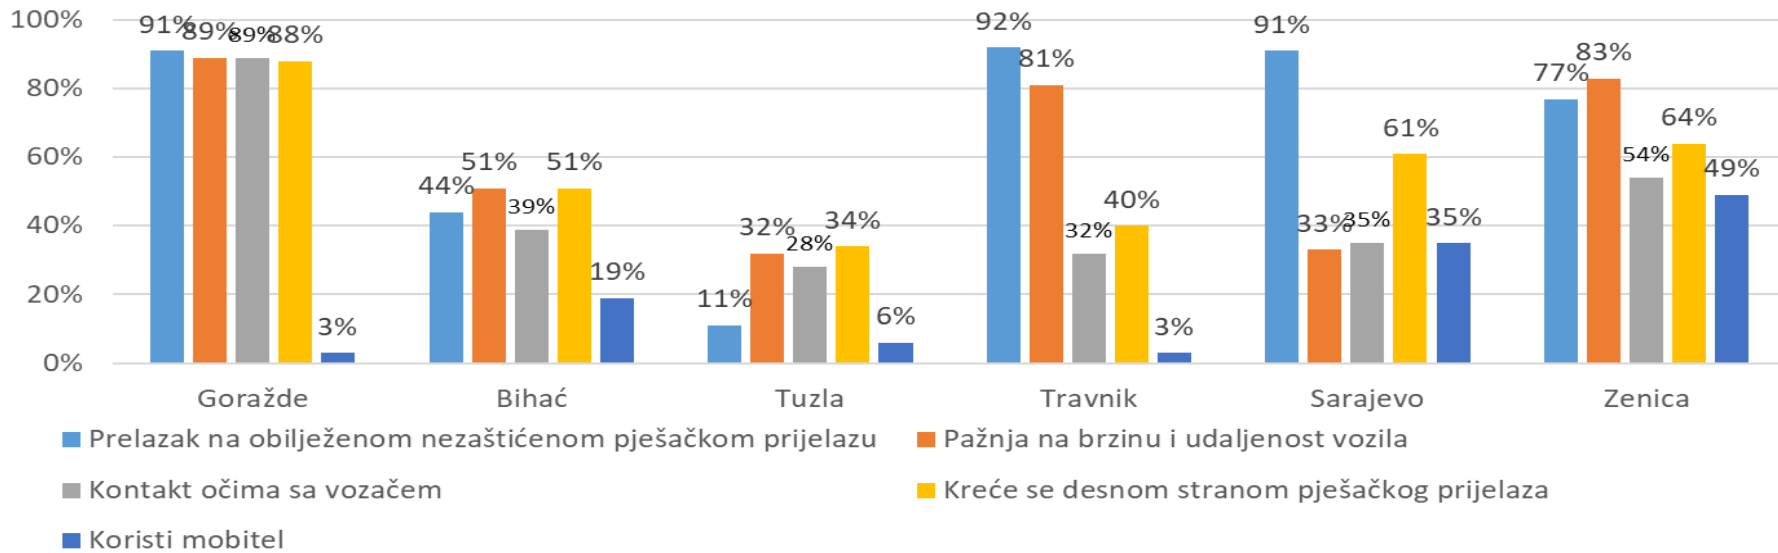

PJEŠACI (semaforizirani pješački prijelaz)

■ Prelazak na crveno
 ■ Pažnja na brzinu i udaljenost vozila
 ■ Kontakt očima sa vozačem
 ■ Kreće se desnom stranom pješačkog prijelaza
 ■ koristi mobitel

■ Prelazak na crveno
■ Kontakt očima s vozačem
■ Koristi mobitel

■ Pažnja na brzinu i udaljenost vozila
■ Kreće se desnom stranom za pješake

VOZAČI (semaforizirani pješački prijelaz)

PJEŠACI (nezaštićeni pješački prijelaz)

VOZAČI (nezaštićeni pješački prijelaz)