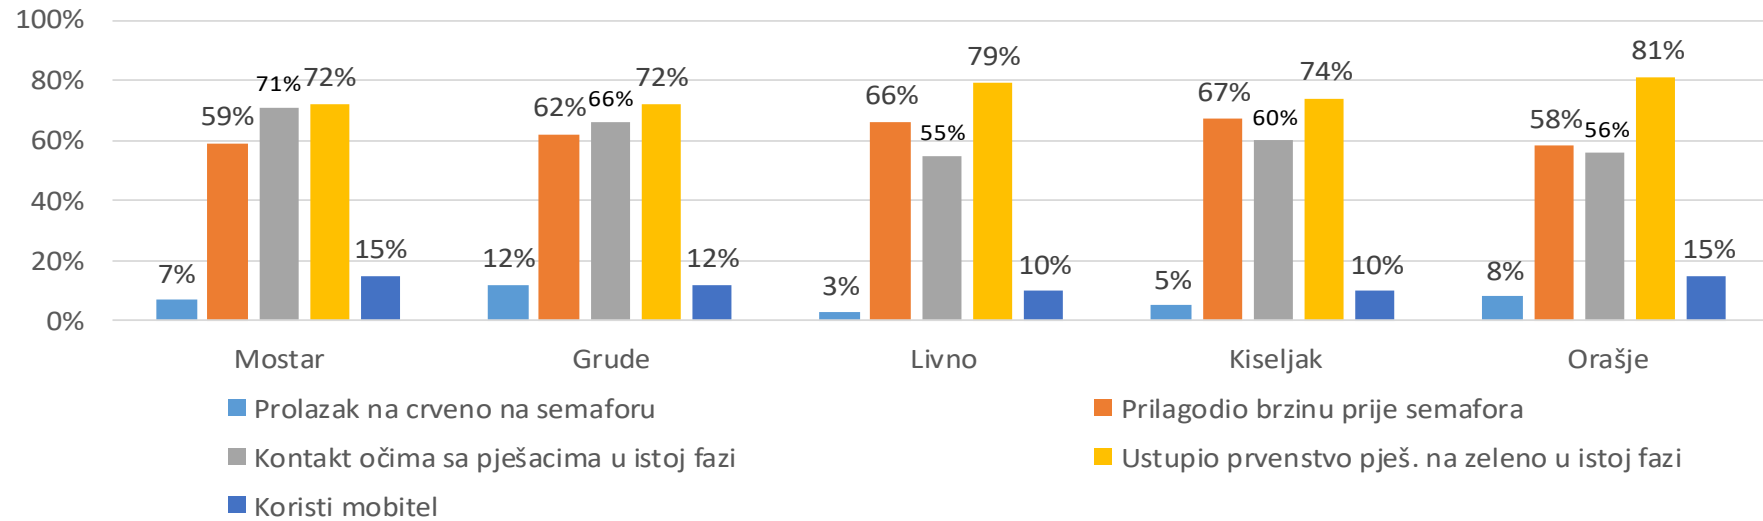

PJEŠACI (semaforizirani pješački prijelaz)

■ Prelazak na crveno
 ■ Pažnja na brzinu i udaljenost vozila
 ■ Kontakt očima sa vozačem
 ■ Kreće se desnom stranom pješačkog prijelaza
 ■ koristi mobitel

■ Prelazak na crveno
■ Kontakt očima s vozačem
■ Koristi mobitel

■ Pažnja na brzinu i udaljenost vozila
■ Kreće se desnom stranom za pješake

VOZAČI (semaforizirani pješački prijelaz)

PJEŠACI (nezaštićeni pješački prijelaz)

VOZAČI (nezaštićeni pješački prijelaz)