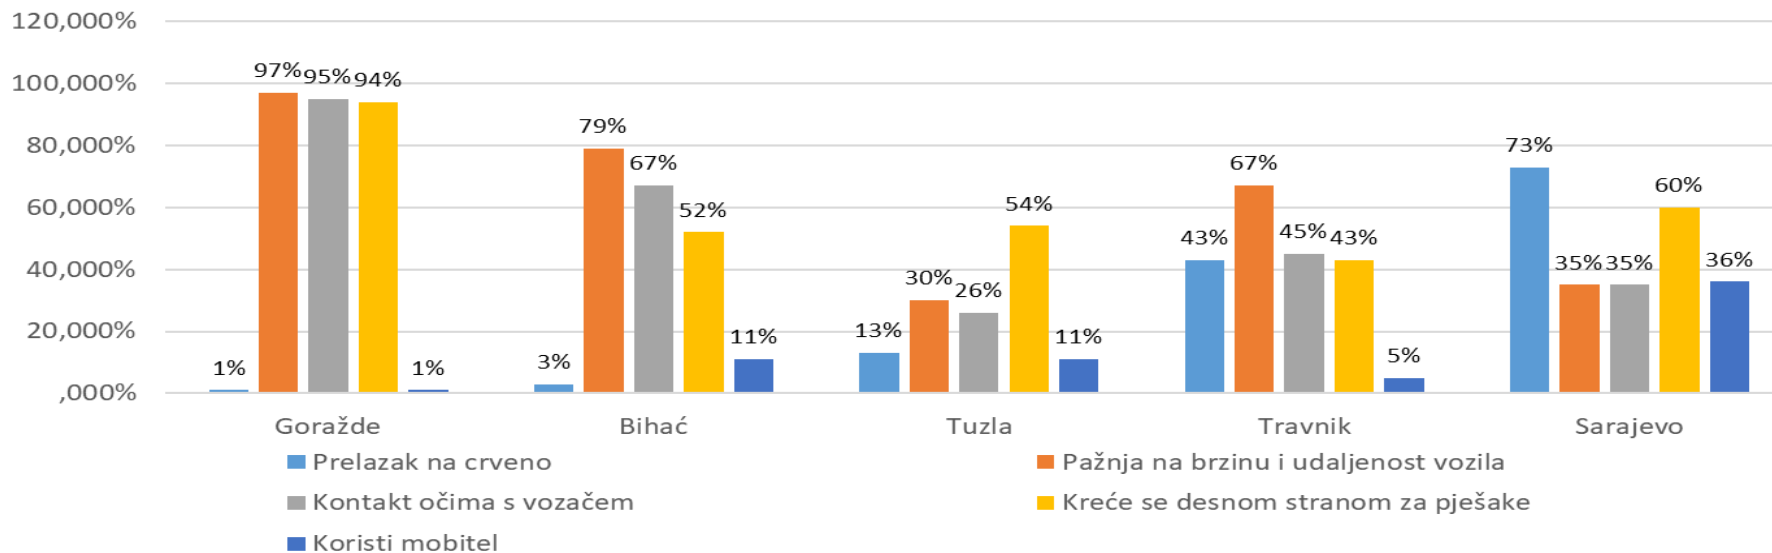

PJEŠACI (semaforizirani pješački prijelaz)

■ Prelazak na crveno
 ■ Pažnja na brzinu i udaljenost vozila
 ■ Kontakt očima sa vozačem
 ■ Kreće se desnom stranom pješačkog prijelaza
 ■ koristi mobitel

■ Prelazak na crveno
■ Kontakt očima s vozačem
■ Koristi mobitel

■ Pažnja na brzinu i udaljenost vozila
■ Kreće se desnom stranom za pješake

VOZAČI (semaforizirani pješački prijelaz)

PJEŠACI (nezaštićeni pješački prijelaz)

VOZAČI (nezaštićeni pješački prijelaz)