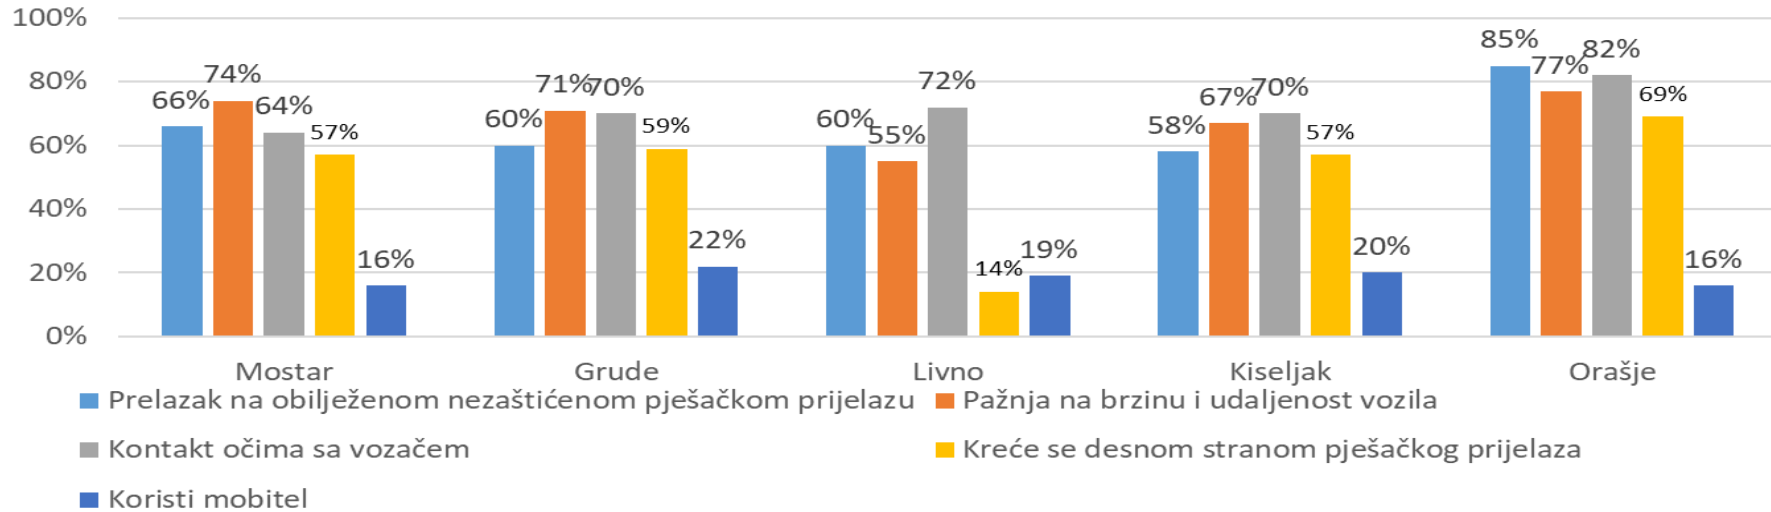

PJEŠACI (semaforizirani pješački prijelaz)

■ Prelazak na crveno
 ■ Pažnja na brzinu i udaljenost vozila
 ■ Kontakt očima sa vozačem
 ■ Kreće se desnom stranom pješačkog prijelaza
 ■ koristi mobitel

■ Prelazak na crveno
■ Kontakt očima s vozačem
■ Koristi mobitel

■ Pažnja na brzinu i udaljenost vozila
■ Kreće se desnom stranom za pješake

VOZAČI (semaforizirani pješački prijelaz)

PJEŠACI (nezaštićeni pješački prijelaz)

VOZAČI (nezaštićeni pješački prijelaz)