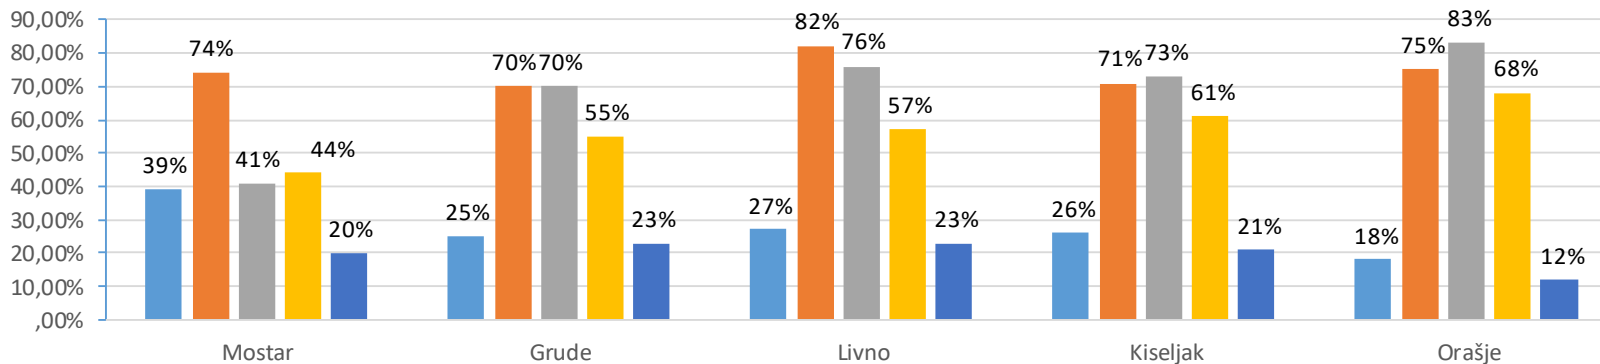

PJEŠACI (semaforizirani pješački prijelaz)

■ Prelazak na crveno
 ■ Pažnja na brzinu i udaljenost vozila
 ■ Kontakt očima sa vozačem
 ■ Kreće se desnom stranom pješačkog prijelaza
 ■ koristi mobitel

■ Prelazak na crveno
■ Kontakt očima s vozačem
■ Koristi mobitel

■ Pažnja na brzinu i udaljenost vozila
■ Kreće se desnom stranom za pješake

VOZAČI (semaforizirani pješački prijelaz)

PJEŠACI (nezaštićeni pješački prijelaz)

VOZAČI (nezaštićeni pješački prijelaz)